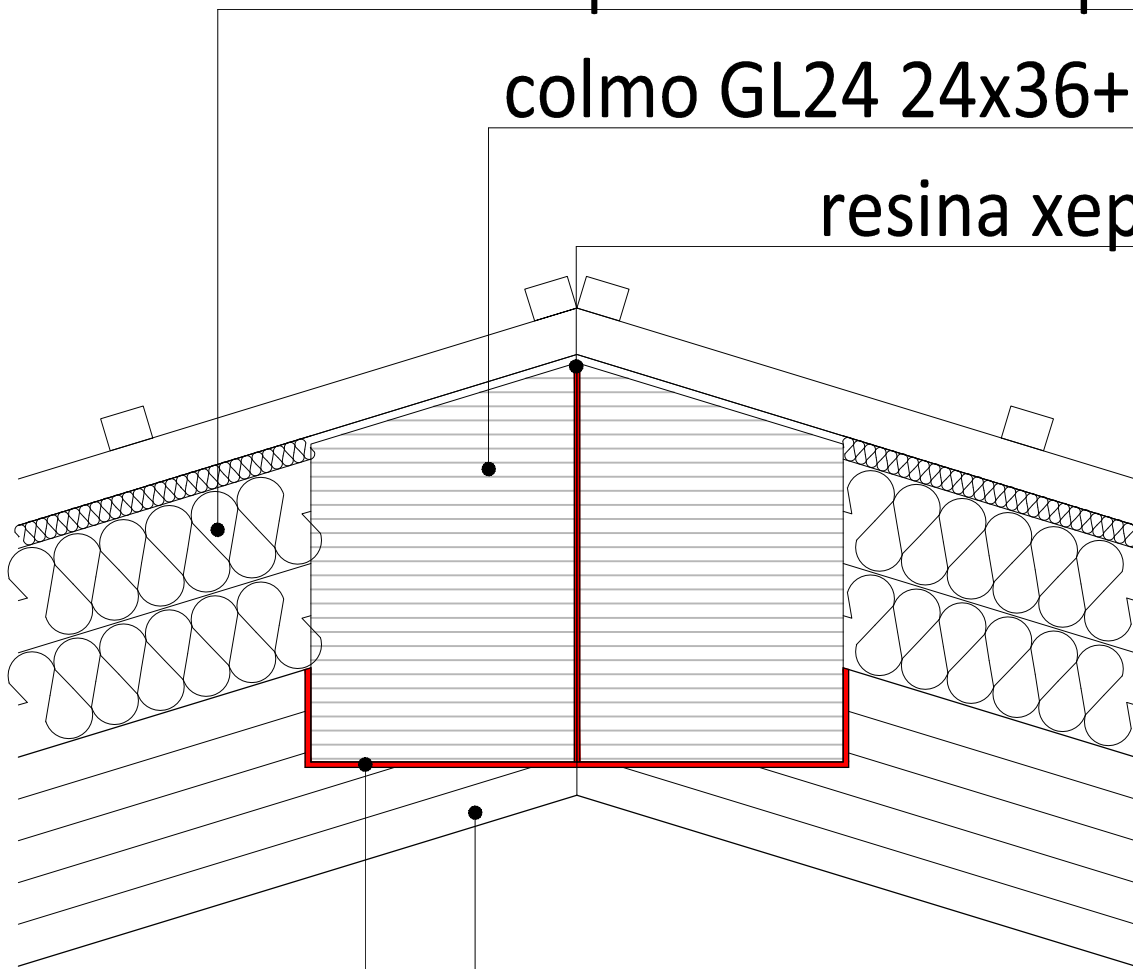

pacchetto di copertura

colmo GL24 24x36+24x36

resina xepox 70

solaio x-lam 5S 180 mm

resina xepox 70